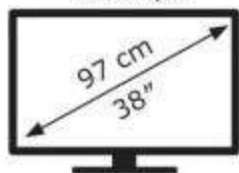

ENERG

ASUS

PG38UQ

48 kWh/1000h

ABCDEF**G**

85 kWh/1000h

3840 px

2160 px