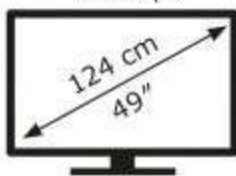

ENERG

ASUS

PG49WCD

42 kWh/1000h

ABCDEF**G**

47 kWh/1000h

5120 px

1440 px