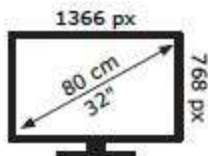

ENERG

FINLUX

32-FHF-4050

32 kWh/1000h

2019/2013

50618531