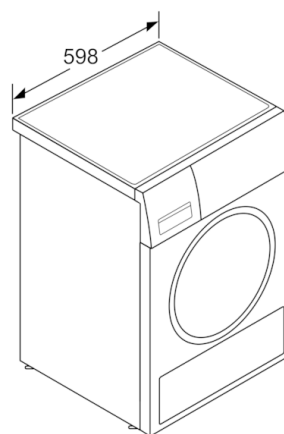

Техническа информация

- Възможност за вграждане
- Размери (В x Ш x Д): 84.2 см x 59.8 см x 59.9 см
- Размери (В x Ш): 84.2 см x 59.8 см
- Дълбочина: 59.9 см
- Дълбочина с вратата: 63.4 см
- Дълбочина с отворена врата: 108.6 см
- Термopомпена технология с екологичен охлаждащ агент R290

**HomeProfessional, Сушилня с термопомпа,
9 kg
WTX87EH0EU**

Измерване в мм

Измерване в мм