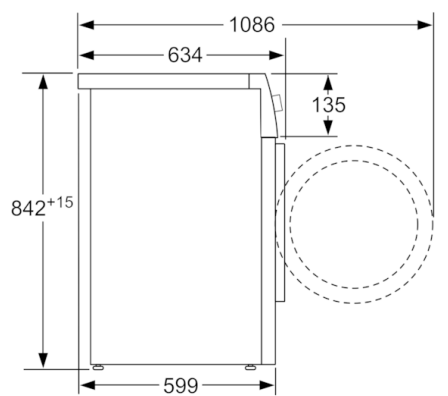

Техническа информация

за вграждане/ свободностоящ :	Свободностоящ
подвижен капак :	не
Панта на вратата :	Обръщаема надясно
Дължина на захранващия кабел (cm) :	145,0
Височина на подвижен плот (mm) :	842
размери на уреда (mm) :	842 x 598 x 599
Него тегло (kg) :	56,513
Флуорирани парникови газове :	Не
Вид на охладителя :	R290
Херметично затворено оборудване :	Да
Количество на флуорирани газове (kg) :	0,149
EAN код :	4242005179800
макс. натоварване на захранващ кабел (W) :	1000
Ток (A) :	10
Напрежение (V) :	220-240
Честота (Hz) :	50
Сертификати за одобрение :	CE, VDE
Капацитет памук – НОВ (2010/30/EC) :	9,0
Енергийна ефективност (2010/30/EC) :	A+++
Консумация на енергия, за стандартната програма за памук при пълно зареждане – НОВ (2010/30/EC) :	1,61
Времетраене на стандартната програма за памук при пълно зареждане (min) :	215
Консумация на енергия, за стандартната програма за памук при частично зареждане – НОВ (2010/30/EC) (kWh) :	0,90
Времетраене на стандартната програма за памук при частично зареждане (min) :	132
Среднопретеглена годишна консумация на енергия – НОВ (2010/30/EC) (kWh) :	193,0
Среднопретеглено времетраене на програмата (min) :	168
Средна ефективност на кондензацията при пълно зареждане (%) :	88
Средна ефективност на кондензацията при частично зареждане (%) :	88
Среднопретеглена ефективност на кондензацията (%) :	88

Техническа информация

- Възможност за вграждане
- Размери (В x Ш x Д): 84.2 см x 59.8 см x 59.9 см
- Размери (В x Ш): 84.2 см x 59.8 см
- Дълбочина: 59.9 см
- Дълбочина с вратата: 63.4 см
- Дълбочина с отворена врата: 108.6 см
- Термopомпена технология с екологичен охлаждащ агент R290

**HomeProfessional, Сушилня с термопомпа,
9 kg
WTX87EH0EU**

Измерване в мм

Измерване в мм