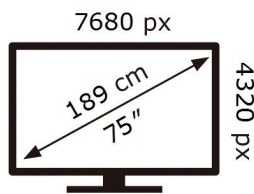

ENERG

SAMSUNG

QE75Q800TAT

404 kWh/1000h

ABCDEF **G**

490 kWh/1000h

2019/2013